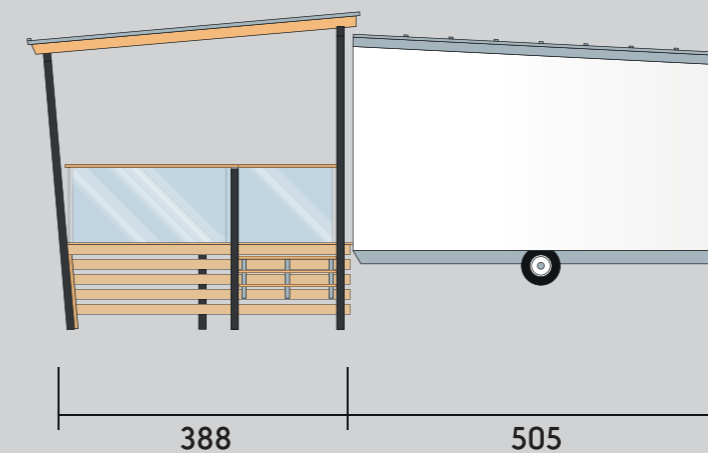

TEHNIČKI PODACI

Zahvaljujući inovativnoj tehnologiji kuća je sastavljena od tri mobilna modula. Modularan način proizvodnje omogućuje lakši transport, nižu cijenu i veću mobilnost. Neovisno o veličini sklapa se u jednu cjelinu bez teške mehanizacije. Na novoj lokaciji kuća i terasa lako se usklađuju s konfiguracijom terena.

Dimenzija kuće: 985×505 cm, 50 m²
Unutarnja visina: 235/260 cm
Kapacitet: 4+2 osobe

Natkrivena terasa, dimenzije: 900×400cm, 36m²

Visina, dimenzije: 280/240 cm

Drveni pod – ariš.
Ograda od kaljenog prozirnog stakla.

Zračeni krov s čeličnim trapeznim limom u boji.
Metalno podvozje.

Zid (STRUCTURAL INSULATED PANEL), presjek 11cm, izolacija 8 cm, tvrdi ekstrudirani polistiren.

Strop (SIP PANEL), presjek 12 cm, izolacija 10 cm, tvrdi ekstrudirani polistiren.

Kvalitetna PVC građevna stolarija s dvostrukim izo staklom, komarnici.

Samoperiva vodoodbojna akrilna fasada.

Zračne rešetke u stropu i podu po cijeloj su kući radi sprječavanja vlage i osjećaja vrućine.

Zračeni krov od trapeznog čeličnog lima u boji. Opšav, kvadratni oluci i cijevi od čeličnog lima u boji.

OPREMA

*OPCIONALNO