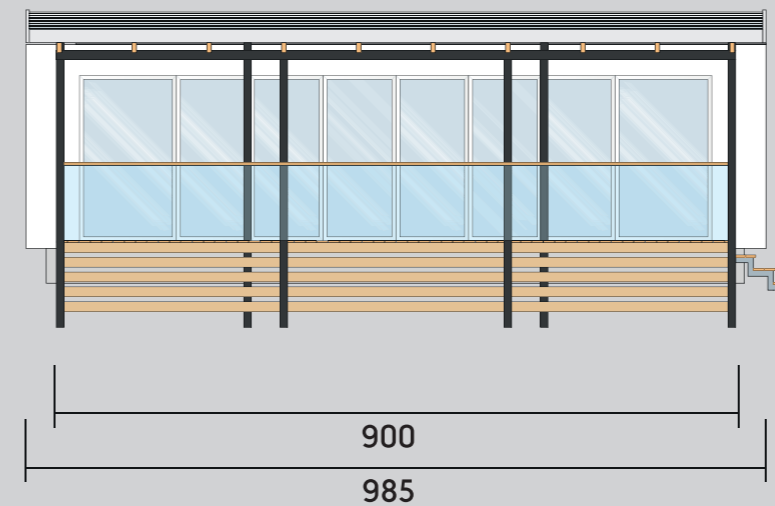

TEHNIČKI PODACI

Zahvaljujući inovativnoj tehnologiji kuća je sastavljena od tri mobilna modula. Modularan način proizvodnje omogućuje lakši transport, nižu cijenu i veću mobilnost. Neovisno o veličini sklapa se u jednu cjelinu bez teške mehanizacije. Na novoj lokaciji kuća i terasa lako se usklađuju s konfiguracijom terena.

Dimenzija kuće: 985×505 cm, 50 m²
Unutarnja visina: 235/260 cm
Kapacitet: 4+2 osobe

Natkrivena terasa, dimenzije: 900×400cm, 36m²

Visina, dimenzije: 280/240 cm

Drveni pod – ariš.
Ograda od kaljenog prozirnog stakla.

Zračeni krov s čeličnim trapeznim limom u boji.
Metalno podvozje.

Zid (STRUCTURAL INSULATED PANEL), presjek 11cm, izolacija 8 cm, tvrdi ekstrudirani polistiren.

Strop (SIP PANEL), presjek 12 cm, izolacija 10 cm, tvrdi ekstrudirani polistiren.

Kvalitetna PVC građevna stolarija s dvostrukim izo staklom, komarnici.

Samoperiva vodoodbojna akrilna fasada.

Zračne rešetke u stropu i podu po cijeloj su kući radi sprječavanja vlage i osjećaja vrućine.

Zračeni krov od trapeznog čeličnog lima u boji. Opšav, kvadratni oluci i cijevi od čeličnog lima u boji.

OPREMA

*OPCIONALNO